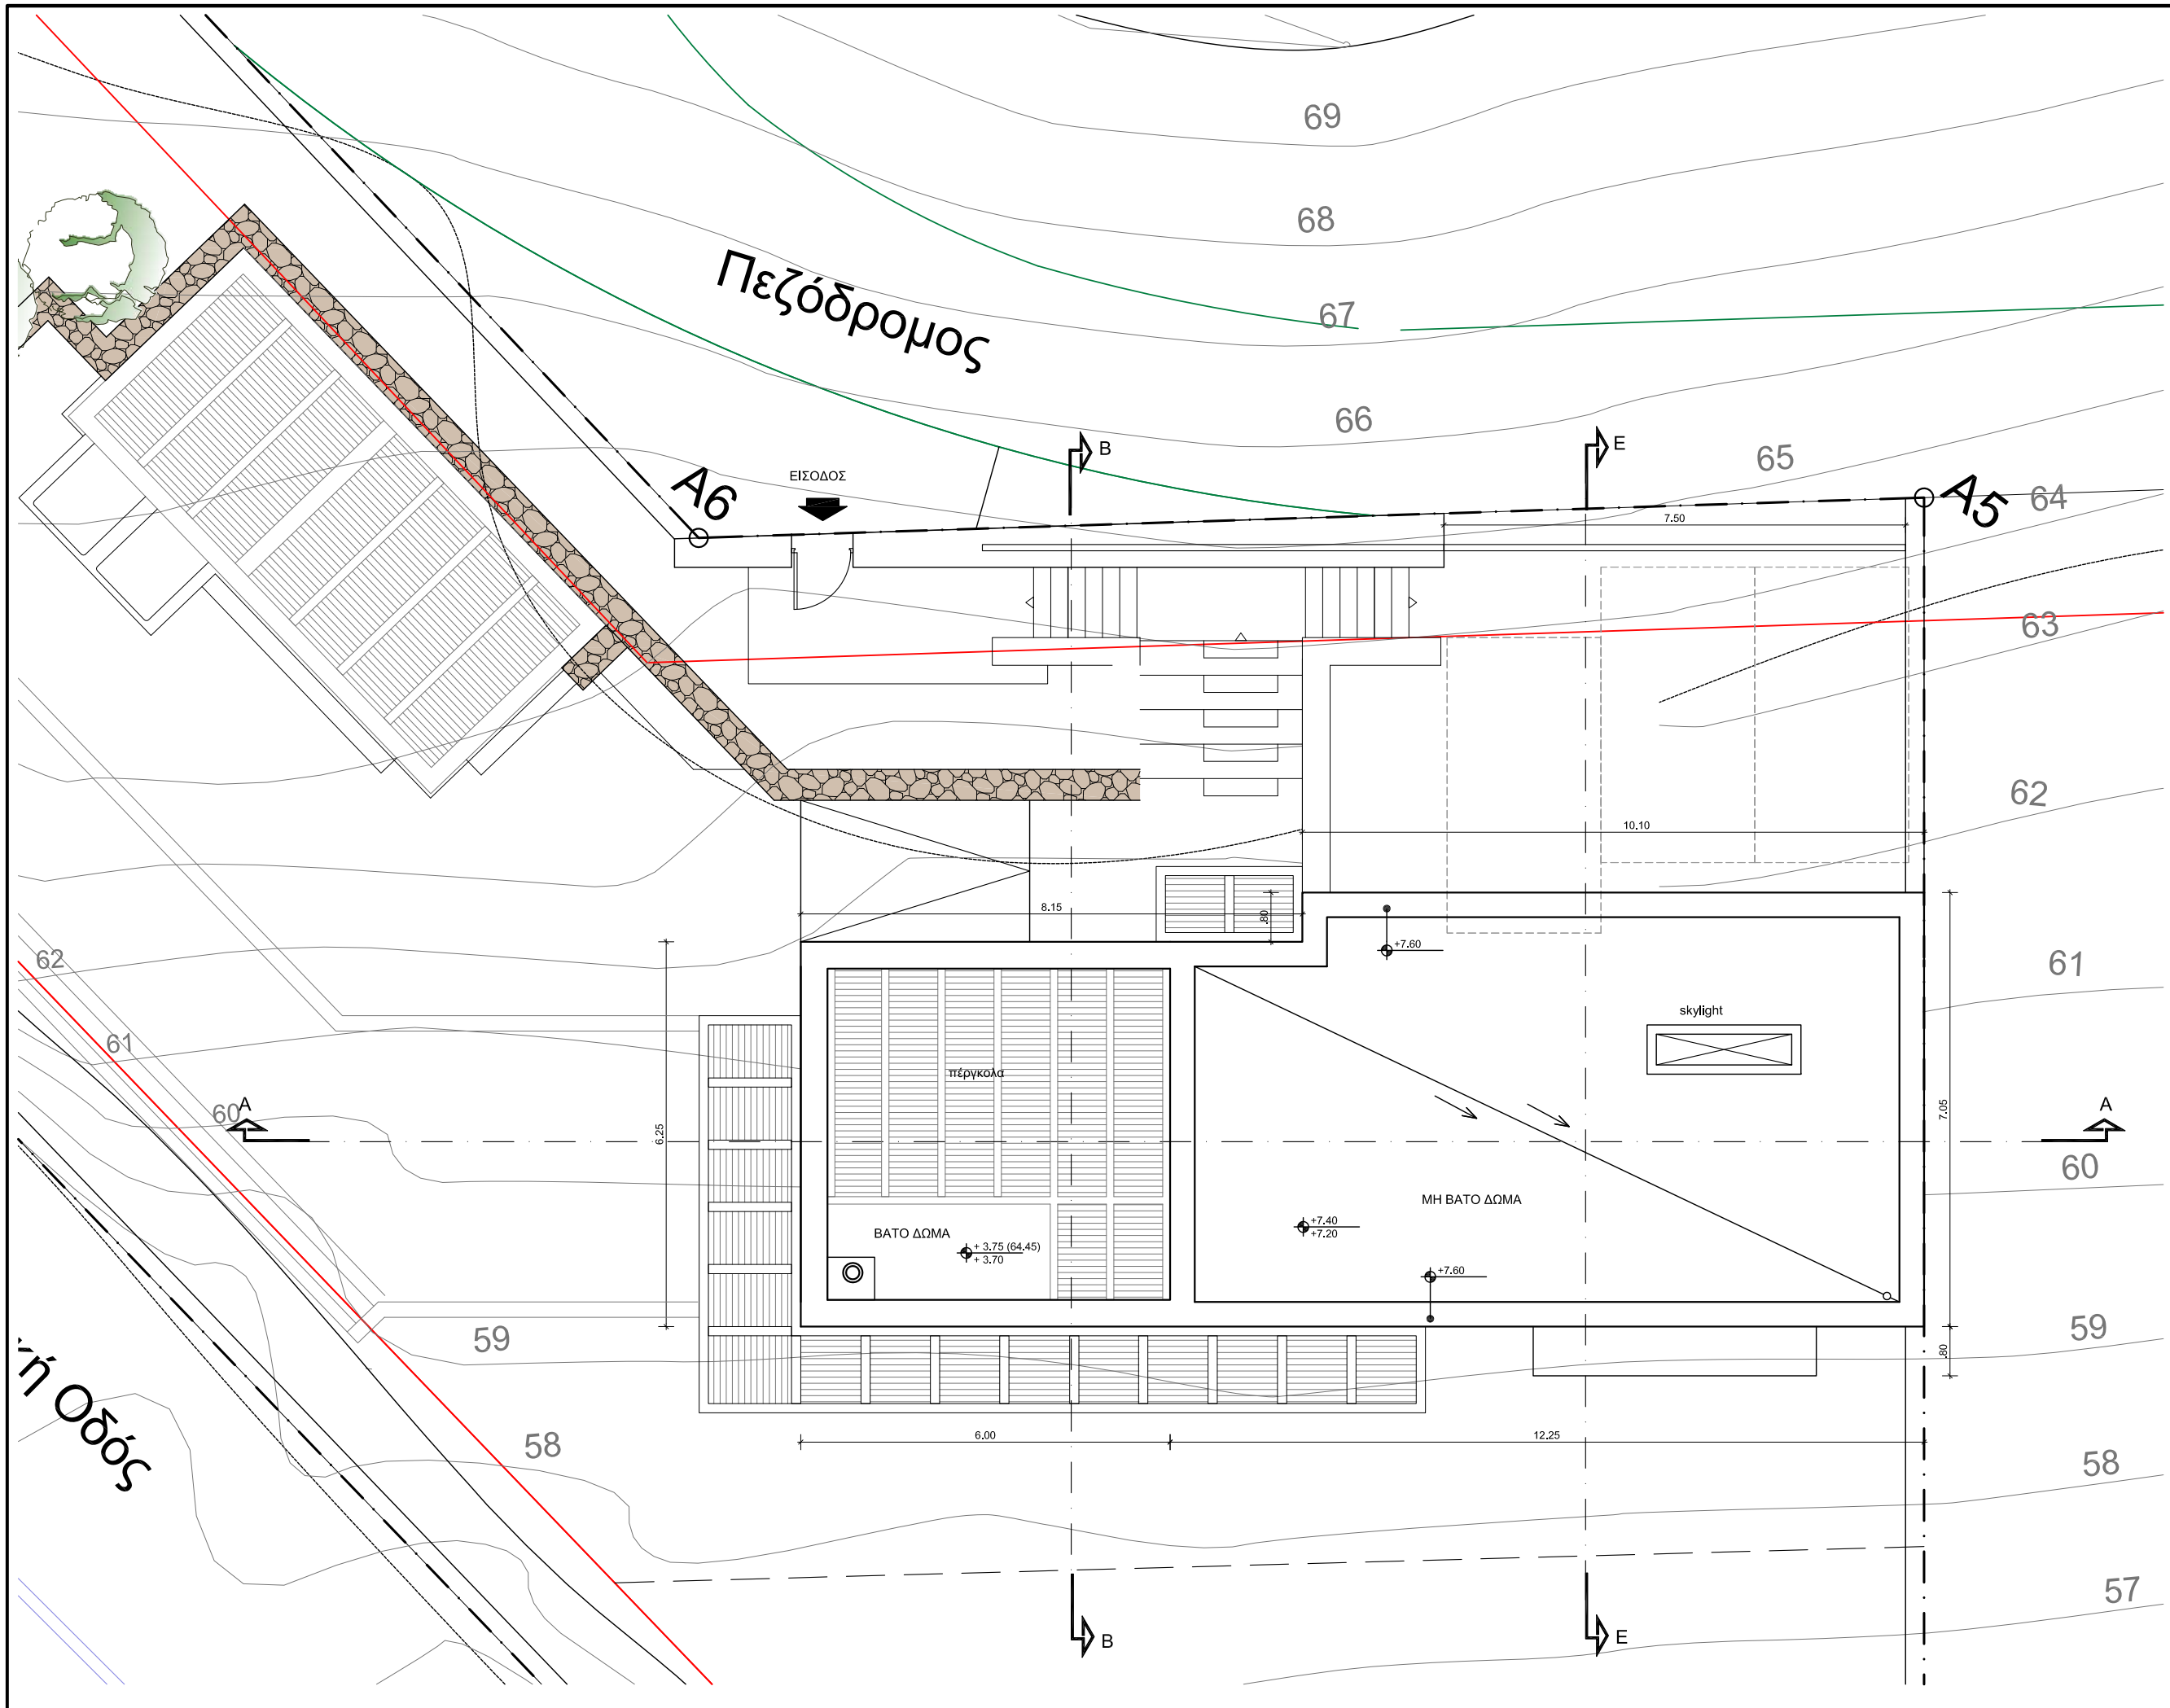

Δημοτική Οδός

Πεζόδρομος

ΠΙΣΙΝΑ
Ε=60.60Μ²

ΚΑΘΙΣΤΙΚΟ

ΤΡΑΠΕΖΑΡΙΑ

ΚΟΥΖΙΝΑ

ΑΝΕΛ/ΡΑΣ

W.C.

ΔΡΕΣΙΝΓ

ΛΟΥΤΡΟ

ΥΠΝΟΔΩΜΑΤΙΟ 1

βαστο δωμα

βεράντα

Πεζόδρομος

A6

ΕΙΣΟΔΟΣ

B

E

A5

64

63

62

61

60

59

58

57

69

68

67

66

65