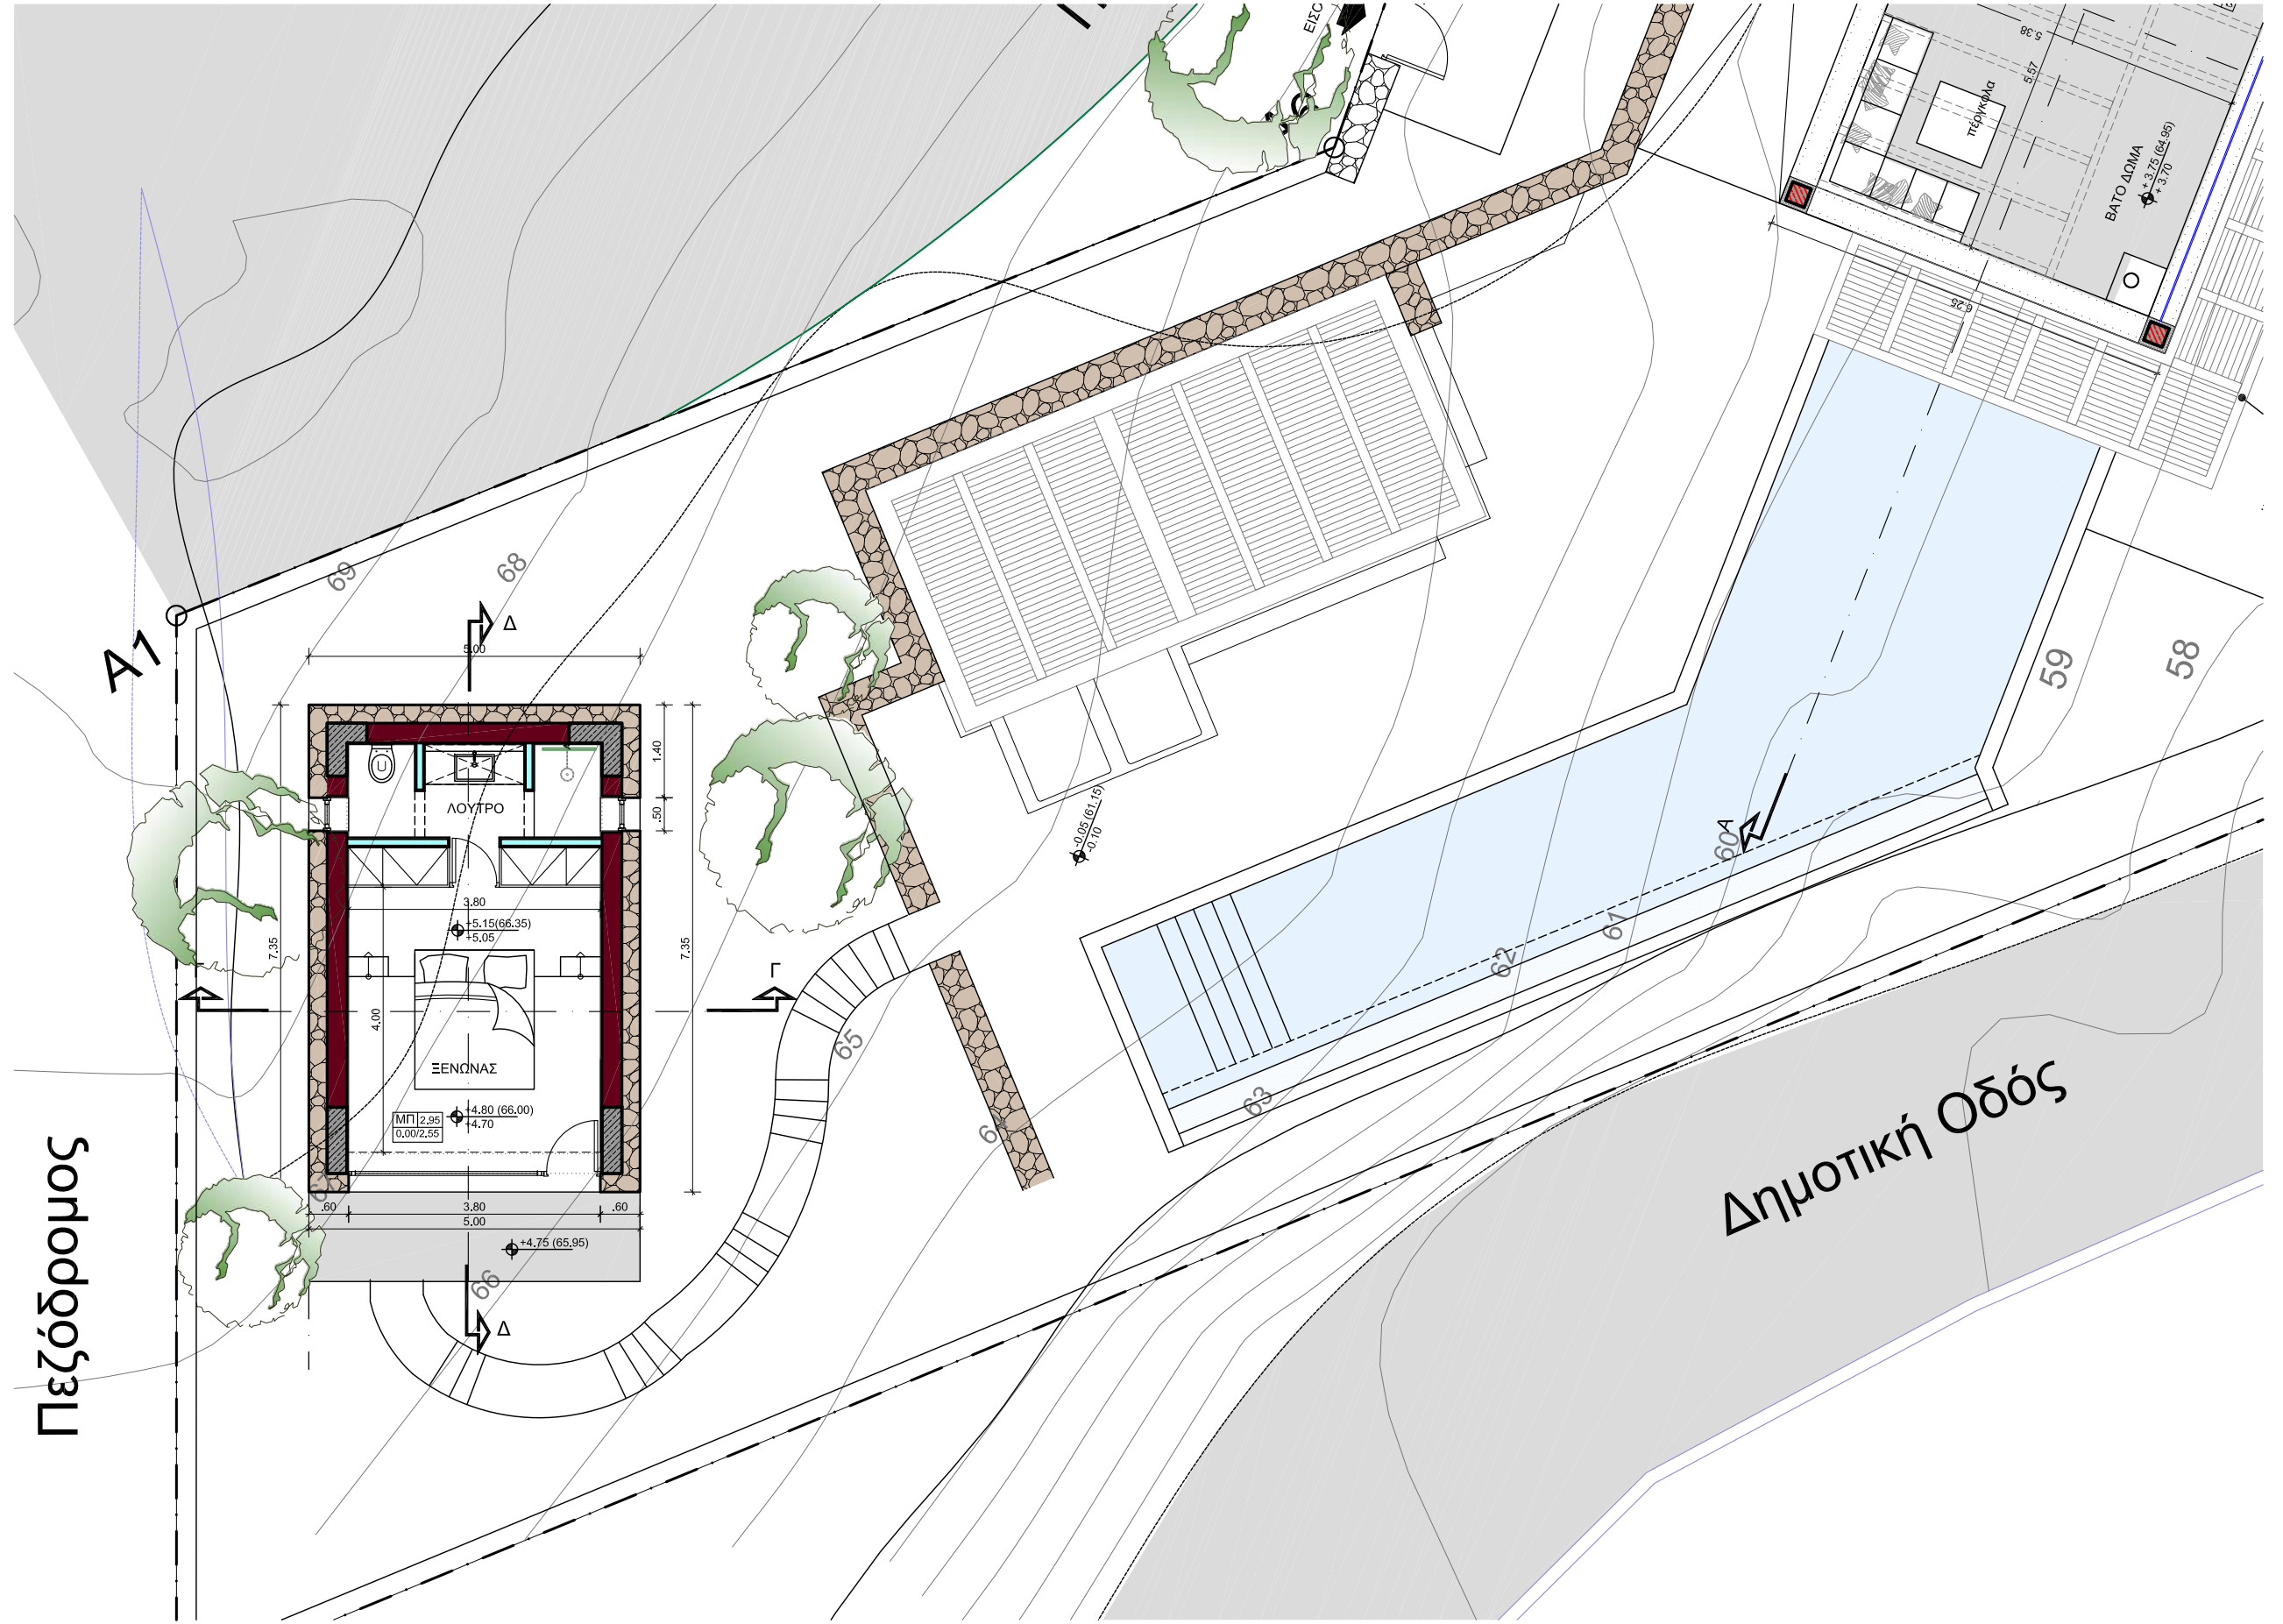

Δημοτική Οδός

Πεζόδρομος

ΠΙΣΙΝΑ
Ε=60.60Μ²

ΚΑΘΙΣΤΙΚΟ

ΤΡΑΠΕΖΑΡΙΑ

ΚΟΥΖΙΝΑ

ΑΝΕΛ/ΡΑΣ

W.C.

+ 3.70

ΜΗ ΒΑΤΟ ΔΩΜΑ

+7.40

+7.20

+7.60

skylight

ή Οδός

Πεζόδρομος