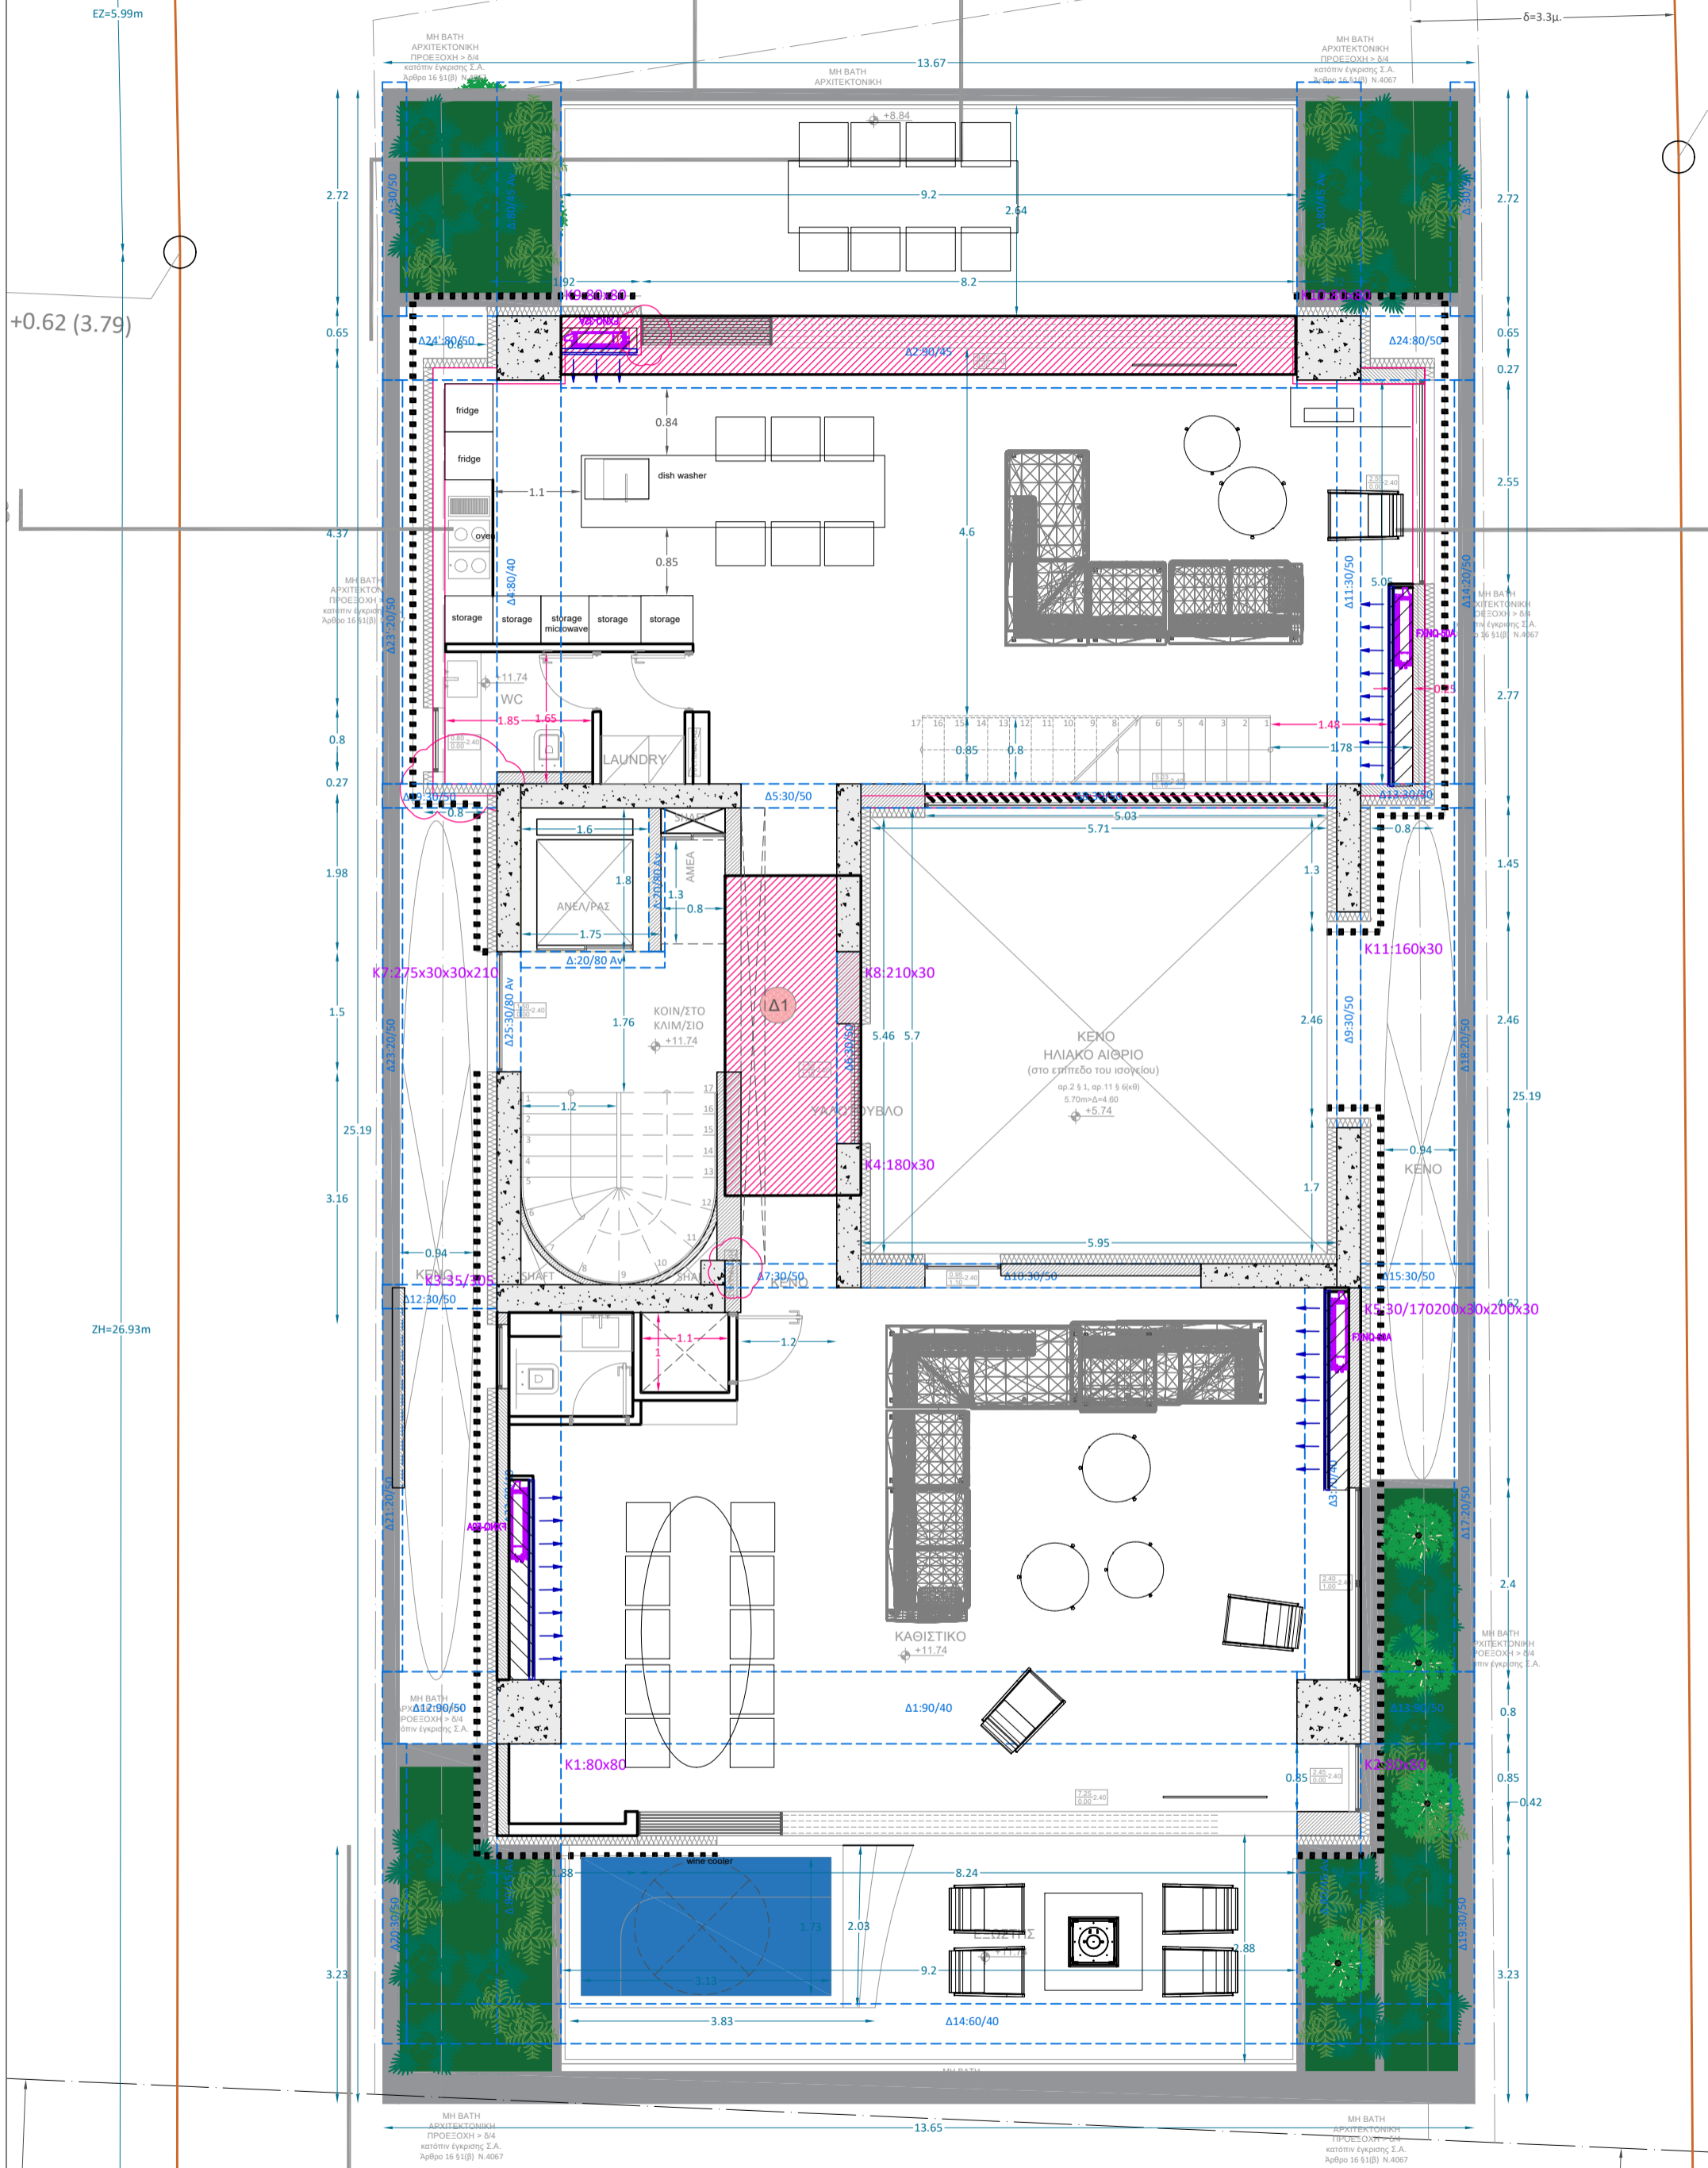

EZ=5.99m

(3.79)

ZH=26.93m

ΔΑ=4.00μ

όριο εξωστών = 2.00μ.