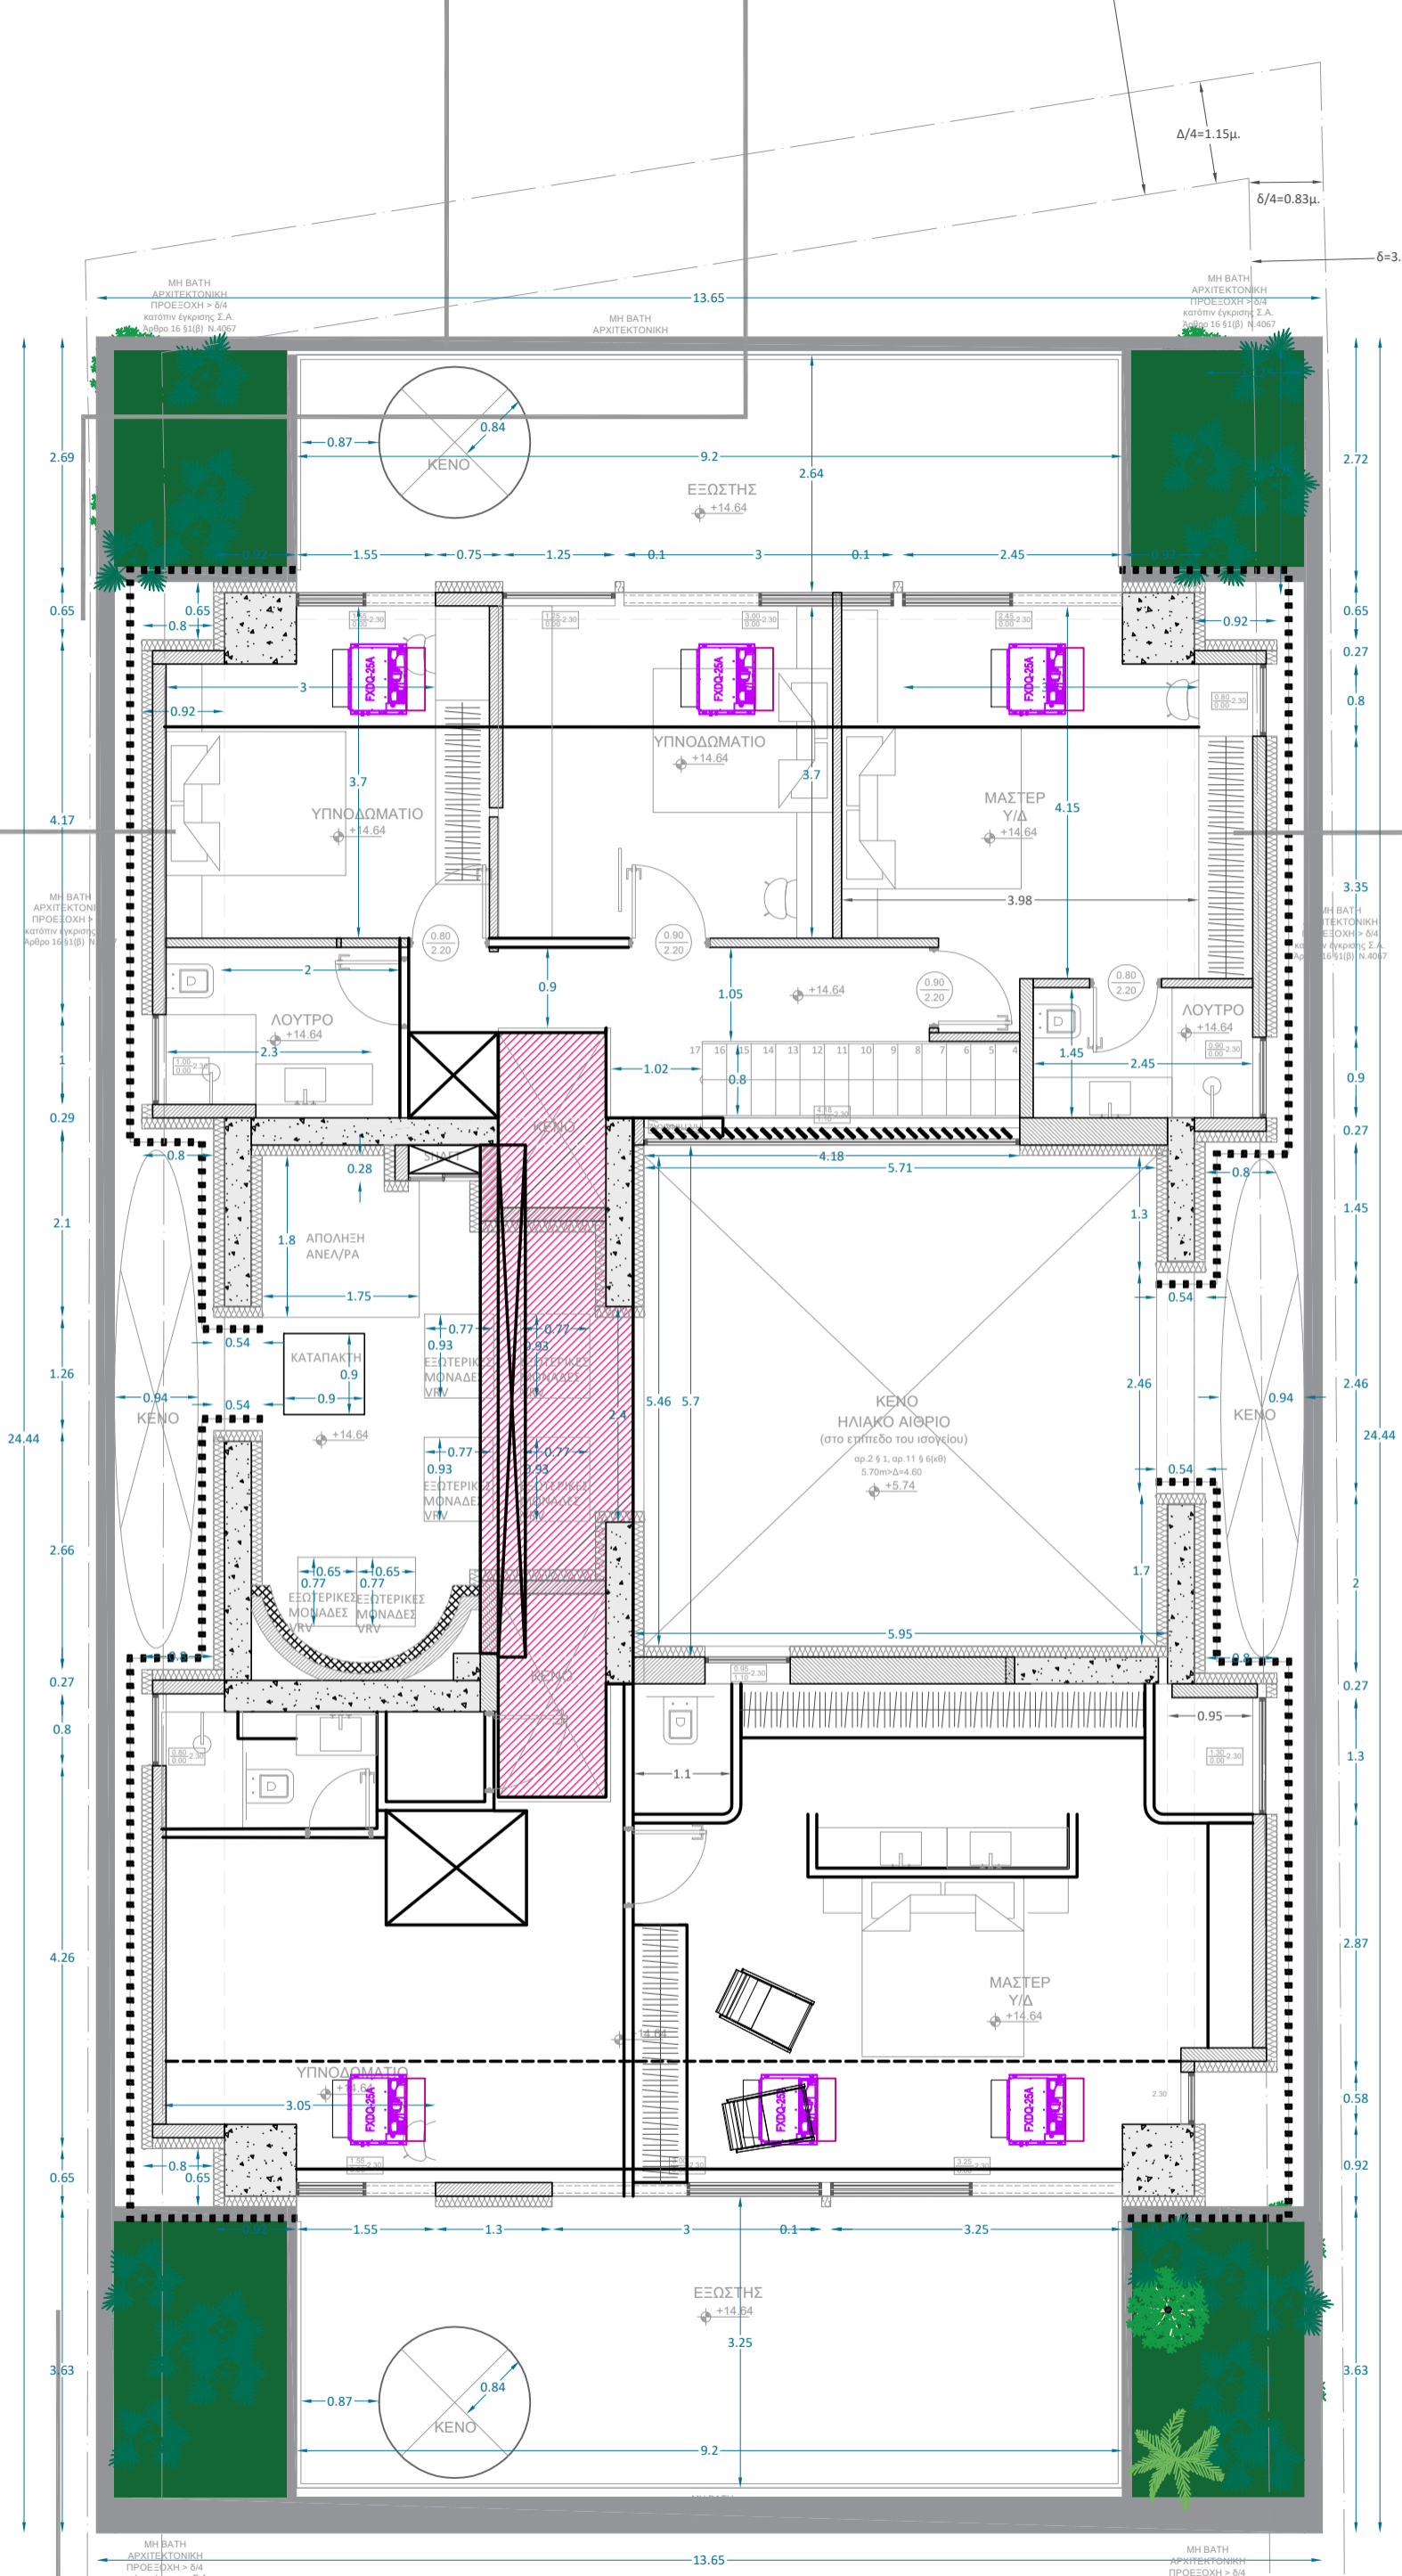

EZ=5.99m

(3.79)

ZH=26.93m

ΔΑ=4.00μ

όριο εξωστών = 2.00μ.