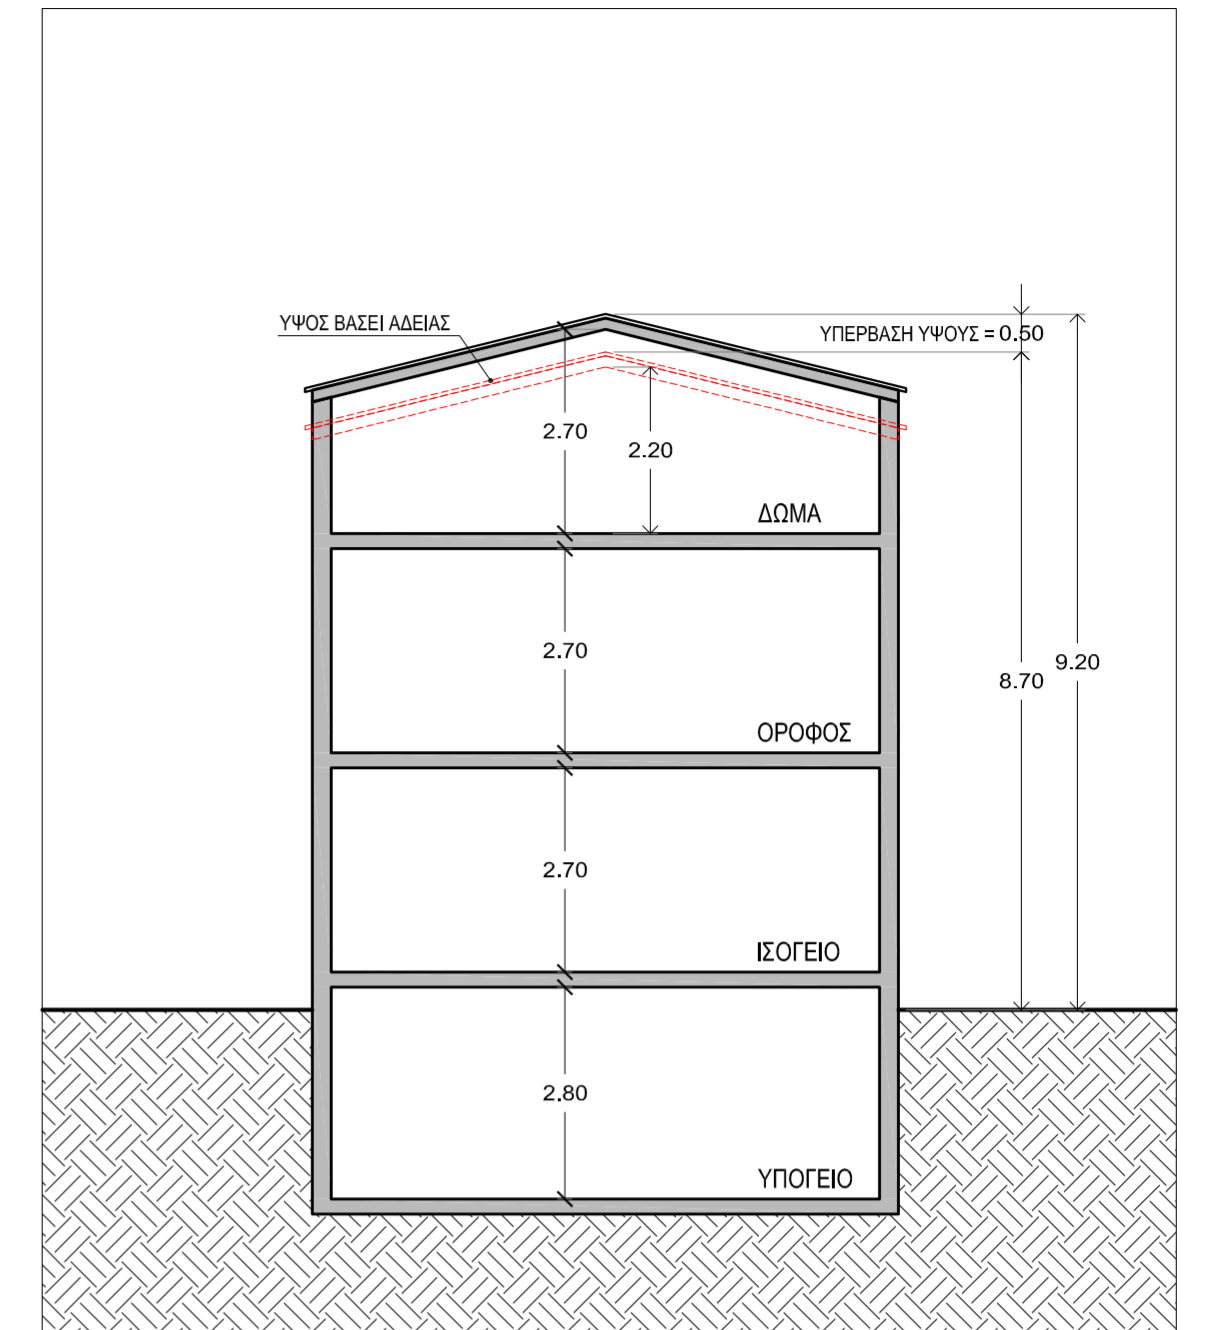

ΚΑΤΟΨΗ ΙΣΟΓΕΙΟΥ - ΑΠΟΤΥΠΩΣΗ

ΚΑΤΟΨΗ ΔΩΜΑΤΟΣ - ΑΠΟΤΥΠΩΣΗ

ΣΧΗΜΑΤΙΚΗ ΤΟΜΗ Α-Α - ΑΠΟΤΥΠΩΣΗ

ΚΑΤΟΨΗ ΥΠΟΓΕΙΟΥ - ΑΠΟΤΥΠΩΣΗ

ΚΑΤΟΨΗ ΟΡΟΦΟΥ - ΑΠΟΤΥΠΩΣΗ

σκαρίφημα			
μελετητές			
εργοδότες			
έργο	ΤΑΚΤΟΠΟΙΗΣΗ ΑΥΘΑΙΡΕΤΩΝ ΣΕ ΔΙΩΡΟΦΗ ΚΑΤΟΙΚΙΑ ΜΕ ΥΠΟΓΕΙΟ ΚΑΙ ΔΩΜΑ ΣΤΟ ΚΟΡΜΠΙ ΒΑΡΗΣ ΜΕ ΒΑΣΗ ΤΟ Ν. 4014/2011		
νομός	ΑΤΤΙΚΗΣ		
θέση			
διεύθυνση			
θέμα σχεδίου	ΚΑΤΟΨΕΙΣ & ΤΟΜΗ	αρ. σχεδίου <b>A.01</b>	
φάση	ΑΠΟΤΥΠΩΣΗ	αναθεώρηση	
σύνταξη	ΙΟΥΛΙΟΣ 2013	κλίμακα	1: 100
σφραγίδα			