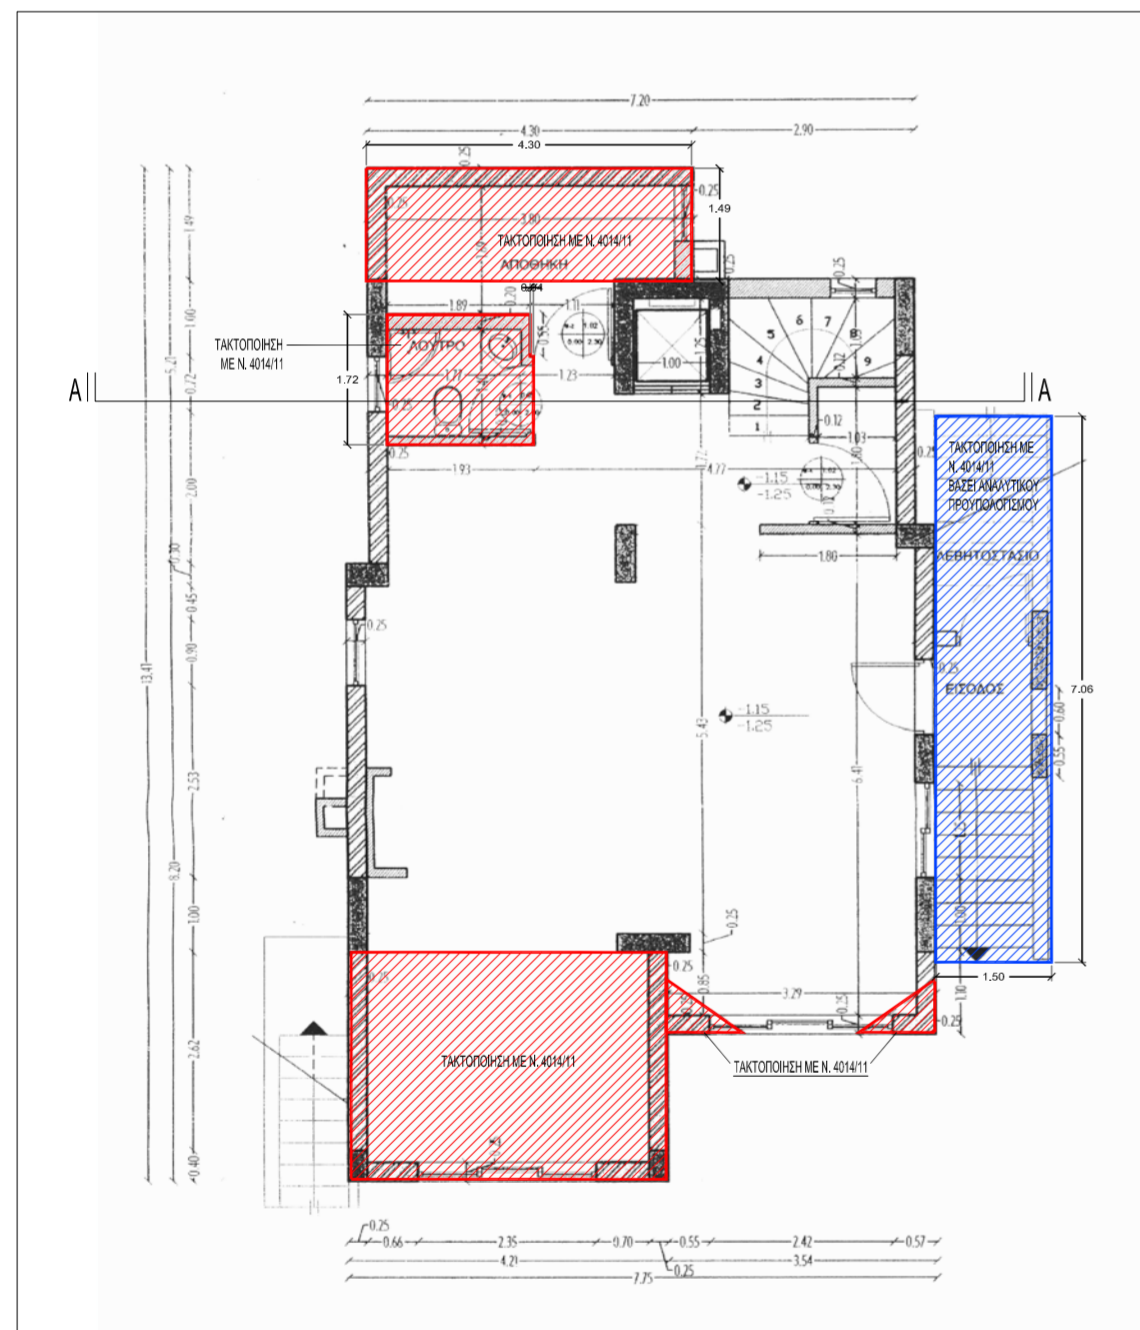

ΚΑΤΟΨΗ ΙΣΟΓΕΙΟΥ - ΑΠΟΤΥΠΩΣΗ

ΚΑΤΟΨΗ ΔΩΜΑΤΟΣ - ΑΠΟΤΥΠΩΣΗ

ΣΧΗΜΑΤΙΚΗ ΤΟΜΗ Α-Α - ΑΠΟΤΥΠΩΣΗ

ΚΑΤΟΨΗ ΥΠΟΓΕΙΟΥ - ΑΠΟΤΥΠΩΣΗ

ΚΑΤΟΨΗ ΟΡΟΦΟΥ - ΑΠΟΤΥΠΩΣΗ

σκαρίφημα			
μελετητές			
εργοδότες			
έργο	ΤΑΚΤΟΠΟΙΗΣΗ ΑΥΘΑΙΡΕΤΩΝ ΣΕ ΔΙΩΡΟΦΗ ΚΑΤΟΙΚΙΑ ΜΕ ΥΠΟΓΕΙΟ ΚΑΙ ΔΩΜΑ ΣΤΟ ΚΟΡΜΠΙ ΒΑΡΗΣ ΜΕ ΒΑΣΗ ΤΟ Ν. 4014/2011		
νομός	ΑΤΤΙΚΗΣ		
θέση			
διεύθυνση			
θέμα σχεδίου	ΚΑΤΟΨΕΙΣ & ΤΟΜΗ	αρ. σχεδίου <b>A.01</b>	
φάση	ΑΠΟΤΥΠΩΣΗ	αναθεώρηση	
σύνταξη	ΙΟΥΛΙΟΣ 2013	κλίμακα	1: 100
σφραγίδα			