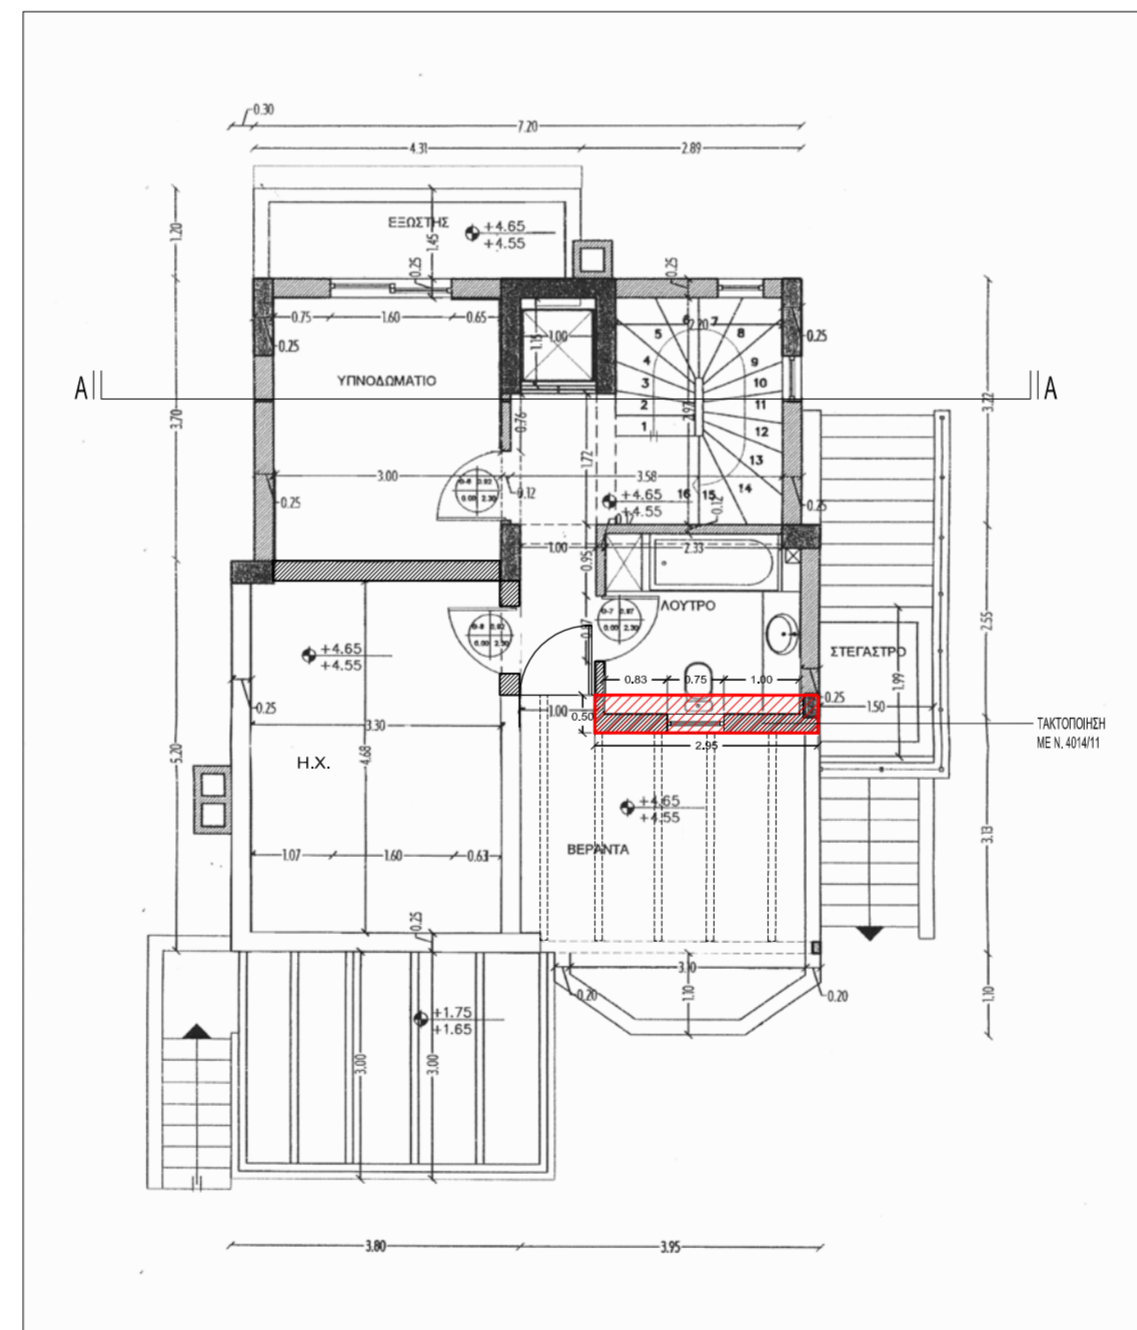

ΚΑΤΟΨΗ ΙΣΟΓΕΙΟΥ - ΑΠΟΤΥΠΩΣΗ

ΚΑΤΟΨΗ ΔΩΜΑΤΟΣ - ΑΠΟΤΥΠΩΣΗ

ΣΧΗΜΑΤΙΚΗ ΤΟΜΗ Α-Α - ΑΠΟΤΥΠΩΣΗ

ΚΑΤΟΨΗ ΥΠΟΓΕΙΟΥ - ΑΠΟΤΥΠΩΣΗ

ΚΑΤΟΨΗ ΟΡΟΦΟΥ - ΑΠΟΤΥΠΩΣΗ

σκαρίφημα			
μελετητές			
εργοδότες			
έργο	ΤΑΚΤΟΠΟΙΗΣΗ ΑΥΘΑΙΡΕΤΩΝ ΣΕ ΔΙΩΡΟΦΗ ΚΑΤΟΙΚΙΑ ΜΕ ΥΠΟΓΕΙΟ ΚΑΙ ΔΩΜΑ ΣΤΟ ΚΟΡΜΠΙ ΒΑΡΗΣ ΜΕ ΒΑΣΗ ΤΟ Ν. 4014/2011		
νομός	ΑΤΤΙΚΗΣ		
θέση			
διεύθυνση			
θέμα σχεδίου	ΚΑΤΟΨΕΙΣ & ΤΟΜΗ	αρ. σχεδίου <b>A.01</b>	
φάση	ΑΠΟΤΥΠΩΣΗ	αναθεώρηση	
σύνταξη	ΙΟΥΛΙΟΣ 2013	κλίμακα	1: 100
σφραγίδα			