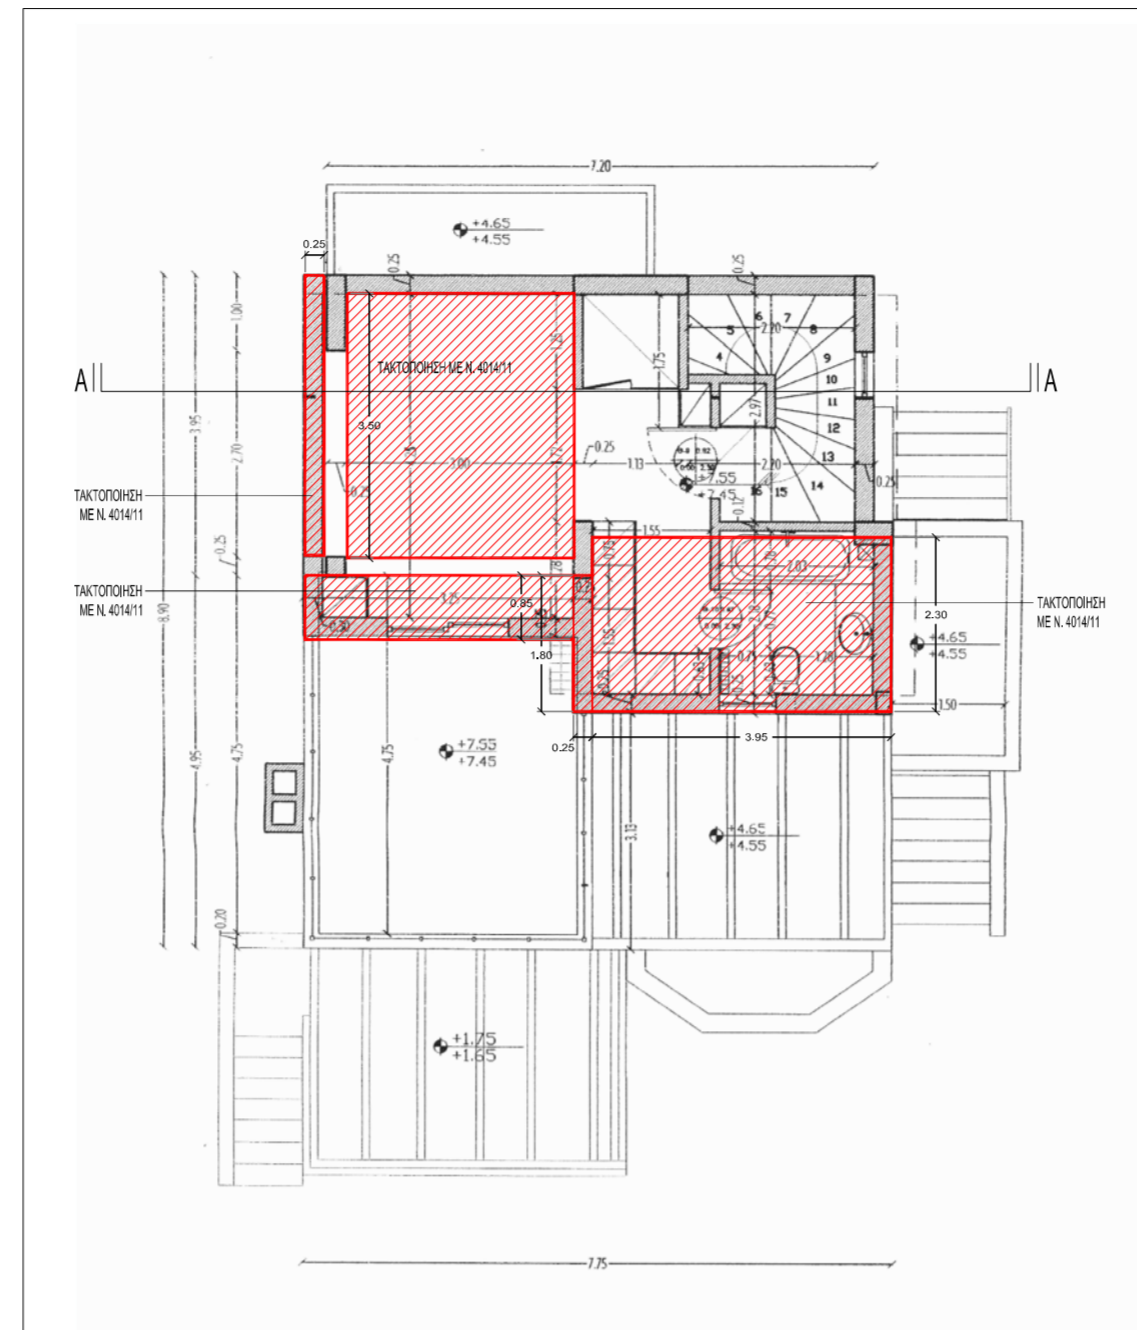

ΚΑΤΟΨΗ ΙΣΟΓΕΙΟΥ - ΑΠΟΤΥΠΩΣΗ

ΚΑΤΟΨΗ ΔΩΜΑΤΟΣ - ΑΠΟΤΥΠΩΣΗ

ΣΧΗΜΑΤΙΚΗ ΤΟΜΗ Α-Α - ΑΠΟΤΥΠΩΣΗ

ΚΑΤΟΨΗ ΥΠΟΓΕΙΟΥ - ΑΠΟΤΥΠΩΣΗ

ΚΑΤΟΨΗ ΟΡΟΦΟΥ - ΑΠΟΤΥΠΩΣΗ

σκαρίφημα			
μελετητές			
εργοδότες			
έργο	ΤΑΚΤΟΠΟΙΗΣΗ ΑΥΘΑΙΡΕΤΩΝ ΣΕ ΔΙΩΡΟΦΗ ΚΑΤΟΙΚΙΑ ΜΕ ΥΠΟΓΕΙΟ ΚΑΙ ΔΩΜΑ ΣΤΟ ΚΟΡΜΠΙ ΒΑΡΗΣ ΜΕ ΒΑΣΗ ΤΟ Ν. 4014/2011		
νομός	ΑΤΤΙΚΗΣ		
θέση			
διεύθυνση			
θέμα σχεδίου	ΚΑΤΟΨΕΙΣ & ΤΟΜΗ	αρ. σχεδίου <b>A.01</b>	
φάση	ΑΠΟΤΥΠΩΣΗ	αναθεώρηση	
σύνταξη	ΙΟΥΛΙΟΣ 2013	κλίμακα	1: 100
σφραγίδα			